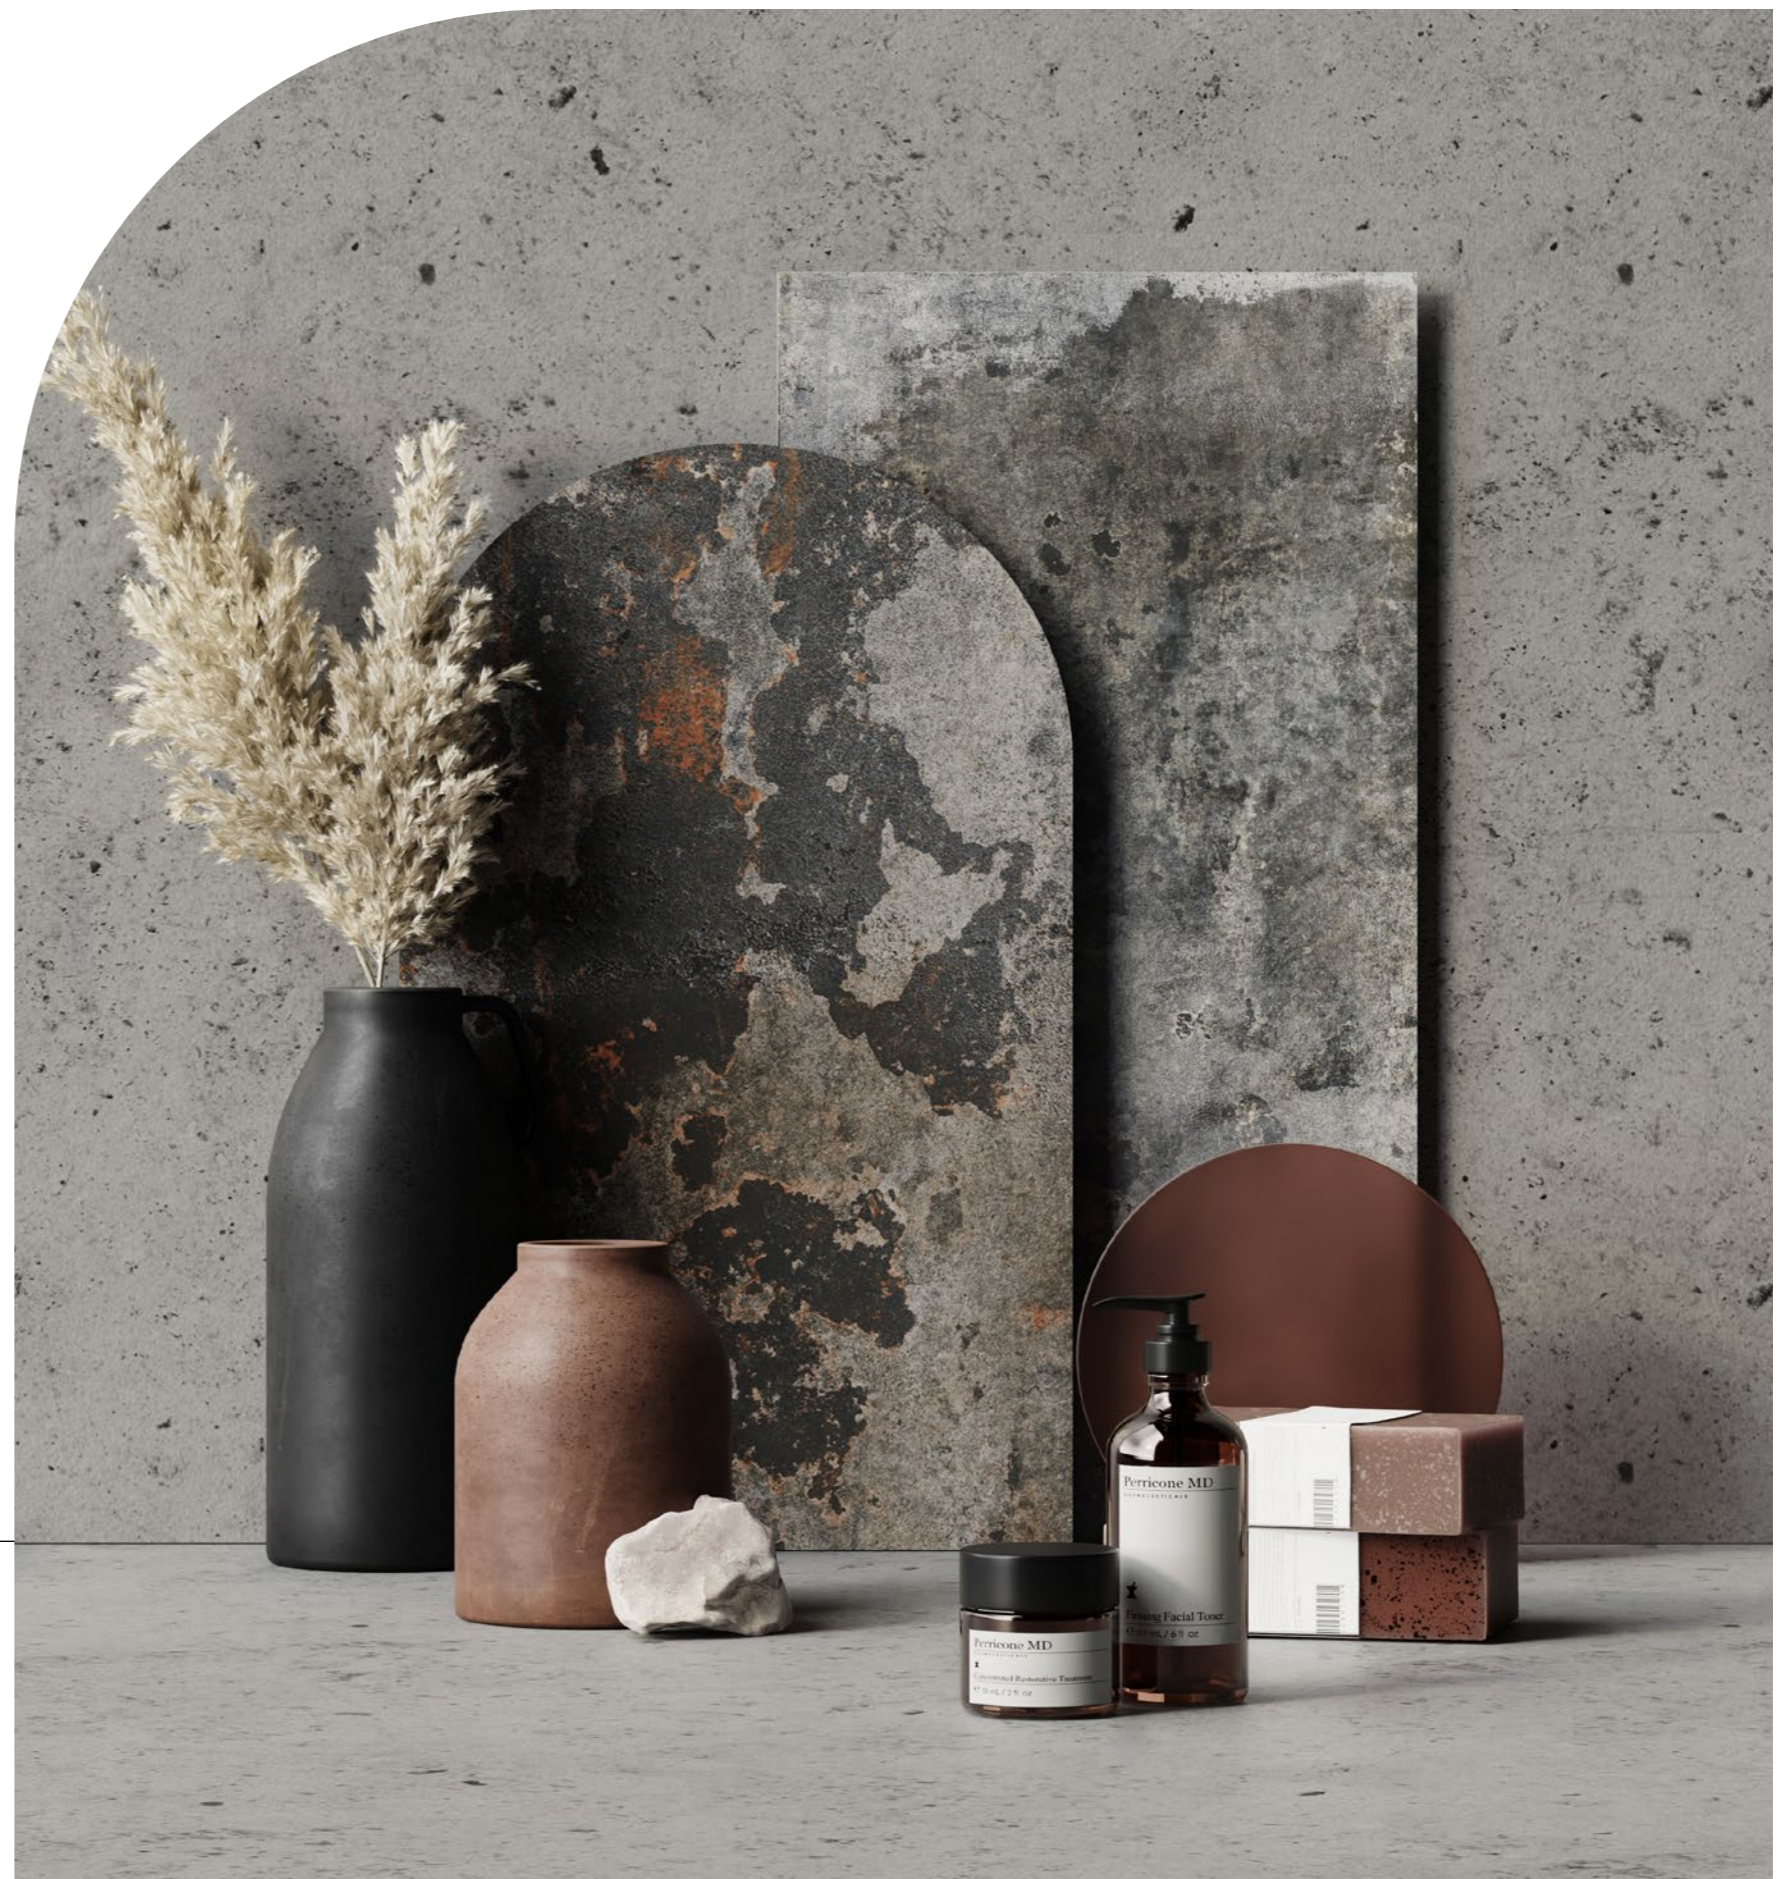

KOLEKCJA / COLLECTION

Endless Time

Czas płynie, odbijając swój ślad na przedmiotach, otoczeniu, naszym życiu. To nic złego. Wraz z jego upływem odkrywamy siebie na nowo, a nasze domy dojrzewają wraz z nami.

W ten sposób uczymy się siebie nawzajem i idealnie dopasowujemy wnętrza do naszych potrzeb.

Endless Time to zachwyt nad mijaniem godzin, dni, miesięcy. Wspomnienia, wydarzenia, kolejne lata i nieskończona ilość historii do opowiedzenia. Aż chce się wrócić do poprzednich rozdziałów, a potem napisać kolejny!

Time passes, leaving its mark on things, our surroundings and our lives. It's nothing bad. As it passes, we rediscover ourselves and grow, and our homes mature alongside with us. It happens that we then learn from one another creating an interior that's best suited to our needs. Endless Time is a constant delight over the passing hours, days and months. Memories, events, years to come and endless stories to tell. You just want to return to the previous chapters, only to then write the next one!

Formaty / sizes

60 × 60 / 60 × 120 / 120 × 120 / 120 × 280

[24" × 24" / 24" × 48" / 48" × 48" / 48" × 110"]

Kolory / colours